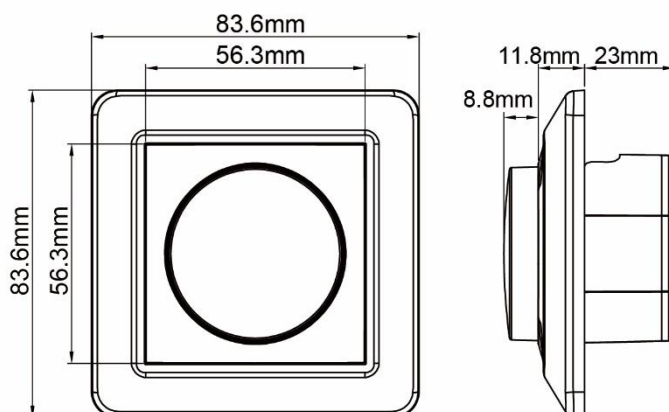

Utførelse i Renhvit matt, og Sort matt.

Teknisk info:

- 230 VAC 50Hz / 300W.
- Belastning glødelampe: 15W - 300W.
- Belastning LED/CFL: 3W - 200W.
- Faseavsnitt.
- Arbeidstemperatur: 0 C° - 35 C°.
- Fuktighet: 10% R.H – 90% R.H.