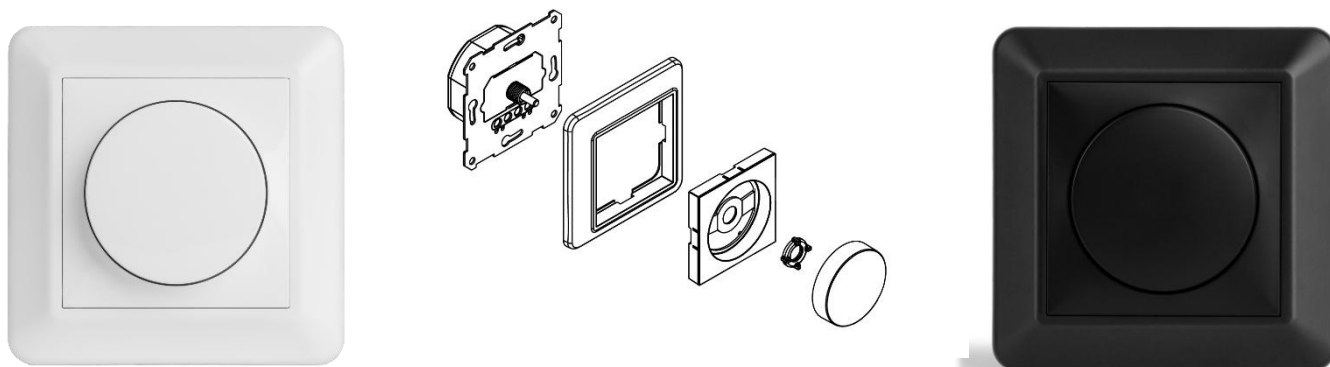

Britely LED dimmer 300W

- **Perfekt lyskontroll.**
- **Rask montering-presis innstilling.**
- **Kompakt og fleksibel installasjon.**

LED faseavsnittdimmer tilpasset nordiske veggbokser og installasjonssystemer. Stabil dimming uten tilkobling av N, som er valgfritt. Dimmeren er mikroprosessorstyrt og tilpasser seg lyskilden automatisk. Enkel lysnivåinnstilling av hhv min, maks, og evt. oppstartsnivå. Egen terminal for endevenderstyring / ekstern bryter, typisk for trapp / korridor.

Utførelse i Renhvit matt, og Sort matt.

Teknisk info:

- 230 VAC 50Hz / 300W.
- Belastning glødelampe: 15W - 300W.
- Belastning LED/CFL: 3W - 200W.
- Faseavsnitt.
- Arbeidstemperatur: 0 C° - 35 C°.
- Fuktighet: 10% R.H – 90% R.H.